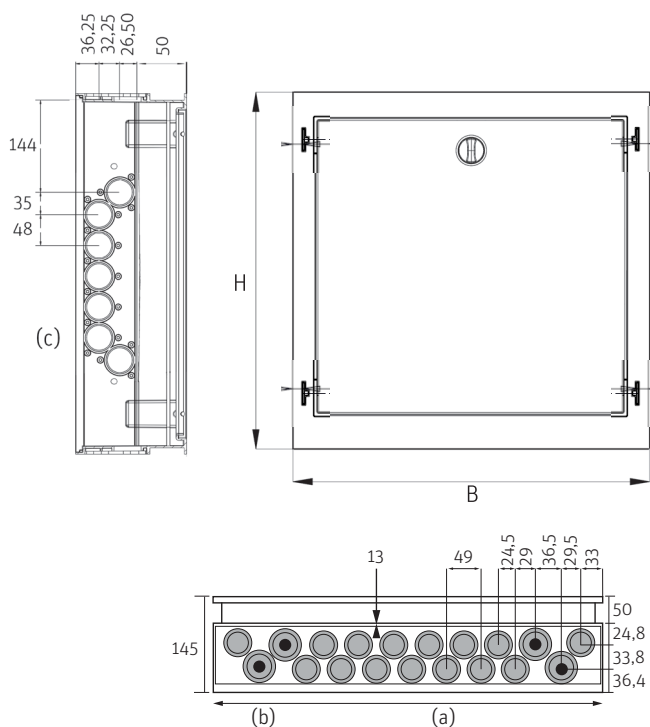

Roth Quickskap⁺ 550 mm, maxi

Roth Quickskap⁺ 550 mm, maxi

Roth Quickskap⁺ 550 mm, maxi kan brukes sammen med Roth fordelerrør til forbruksvann og varmeinstallasjoner. De vanntette skapene er sammen med Roth MultiPex[®] rørsystem, godkjent etter NT VVS 129 og er en del av systemgodkjenningen TG 2556. Skapene har ferdigmonterte, vanntette nippler i topp og bunn. I sidene er det knock out hull til tilførselsrør. De spesialdesignede, trekkfaste niplene gir en trygg og sikker montering av varerør.

Teknisk beskrivelse

Roth Quickskap⁺ 550 mm, maxi er produsert i ABS plast i fargen hvit RAL 9010 med lås. Skapet leveres i bredden 550 mm, med høyde på 550 mm. Dybden i skapet er 145 mm. Det vanntette skapet leveres med ferdigmonterte nippler til varerør i både topp og bunn, knock out huller i sidene og Roth Quick klammer til montering av alle typer Roth fordelerrør samt overløp. Skapet kan håndtere opp til 4 fordelerrør med totalt 13 avstikkere eller etter individuell oppbygging. I skapets bakplate er det hullmønster som gir en lett og fleksibel montering av fordelerefeste/Roth Quick klammer.

Skapstørrelse/ mål	B	H	D	Nippler (a) 16 - 28 mm	Nippler (b) 25 - 42 mm*	Knock-out huller (c)
550	550	550	145	30	8	14

* bruk av Roth nippel med NRF-nr: 511 81 22, kan 42 mm varerør brukes.

Roth Quickskap⁺ 550 mm, maxi

Dør, ramme og nippler til Roth Quickskap⁺ 550 mm, maxi

Dør og ramme er justerbart og kan monteres direkte i Quickskapet med en afstand på 0 - 60 mm. Ved dypere skapsmontering kan dør og ramme monteres fast i stendere.