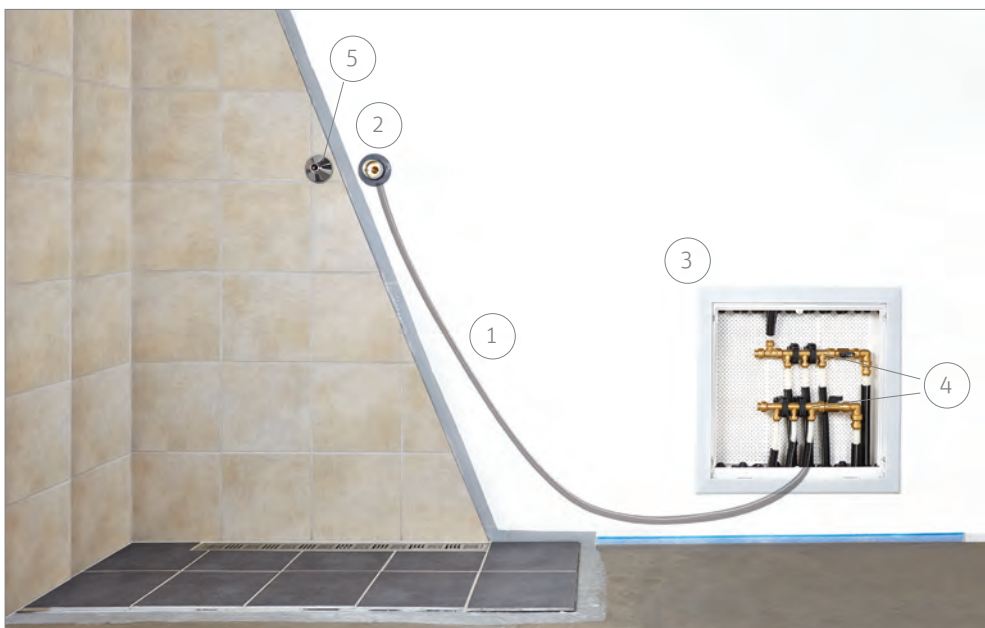

IS fordeler

- > Produsert i avsinkningsfri messing
- > Fordelerrør i 22 mm med muffe/spissende
- > 2 fordeler i 12, 15 og 18 mm
- > 3 fordeler i 12 og 15 mm
- > Singel fordeler i 12, 15 og 18 mm
- > Kryss i 15 mm
- > Kryss singel i 12, 15 og 18 mm
- > Kuleventil i 15, 18 og 22 mm
- > Albue med reduksjon i 12, 15 og 18 mm
- > Roth vannmålerkobling IS 22 x 3/4" rett
- > Roth vannmålerkobling IS 22 x 3/4" albue

4