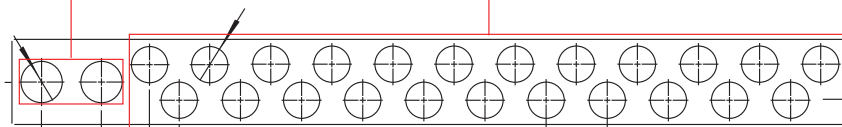

(NO) Ikke inkludert:

(FI) Ei sisälly:

-  Ø 10,5 - 12 mm
-  Ø 15 - 18 mm
-  Ø 20 mm
-  Ø 25 mm
-  Drain Ø 25 mm

Quickbox drain

2

3

550

Ø 38 (2x) Ø 32,6 (14x)

800

Ø 38 (2x) Ø 32,6 (23x)

1150

Ø 38 (2x) Ø 32,6 (36x)

(DK) Tekniske data

Drypbakke til GV fordelerskabe
 Drypbakke til 550 mm skab
 Drypbakke til 800 mm skab
 Drypbakke til 1150 mm skab
 Anvendelse

VVS-nr. 46219.305
 VVS-nr. 46219.308
 VVS-nr. 46219.310
 Gulvvarme, central-
 varme og brugsvand