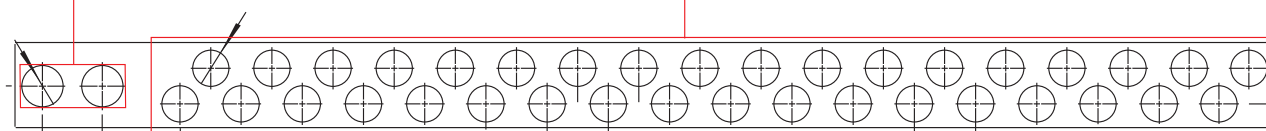

(NO) Ikke inkludert:

(FI) Ei sisälly:

-  Ø 10,5 - 12 mm
-  Ø 15 - 18 mm
-  Ø 20 mm
-  Ø 25 mm
-  Drain Ø 25 mm

Quickbox drain

2

3

550

Ø 38 (2x) Ø 32,6 (14x)

800

Ø 38 (2x) Ø 32,6 (23x)

1150

Ø 38 (2x) Ø 32,6 (36x)

(DK) Tekniske data

Drypbakke til GV fordelerskabe
 Drypbakke til 550 mm skab
 Drypbakke til 800 mm skab
 Drypbakke til 1150 mm skab
 Anvendelse

VVS-nr. 46219.305
 VVS-nr. 46219.308
 VVS-nr. 46219.310
 Gulvvarme, central-
 varme og brugsvand