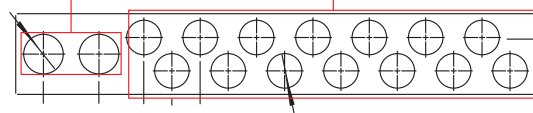

(NO) Ikke inkludert:

(FI) Ei sisälly:

-  Ø 10,5 - 12 mm
-  Ø 15 - 18 mm
-  Ø 20 mm
-  Ø 25 mm
-  Drain Ø 25 mm

Quickbox drain

2

3

550

Ø 38 (2x) Ø 32,6 (14x)

800

Ø 38 (2x) Ø 32,6 (23x)

1150

Ø 38 (2x) Ø 32,6 (36x)

(DK) Tekniske data

Drypbakke til GV fordelerskabe
 Drypbakke til 550 mm skab
 Drypbakke til 800 mm skab
 Drypbakke til 1150 mm skab
 Anvendelse

VVS-nr. 46219.305
 VVS-nr. 46219.308
 VVS-nr. 46219.310
 Gulvvarme, central-
 varme og brugsvand