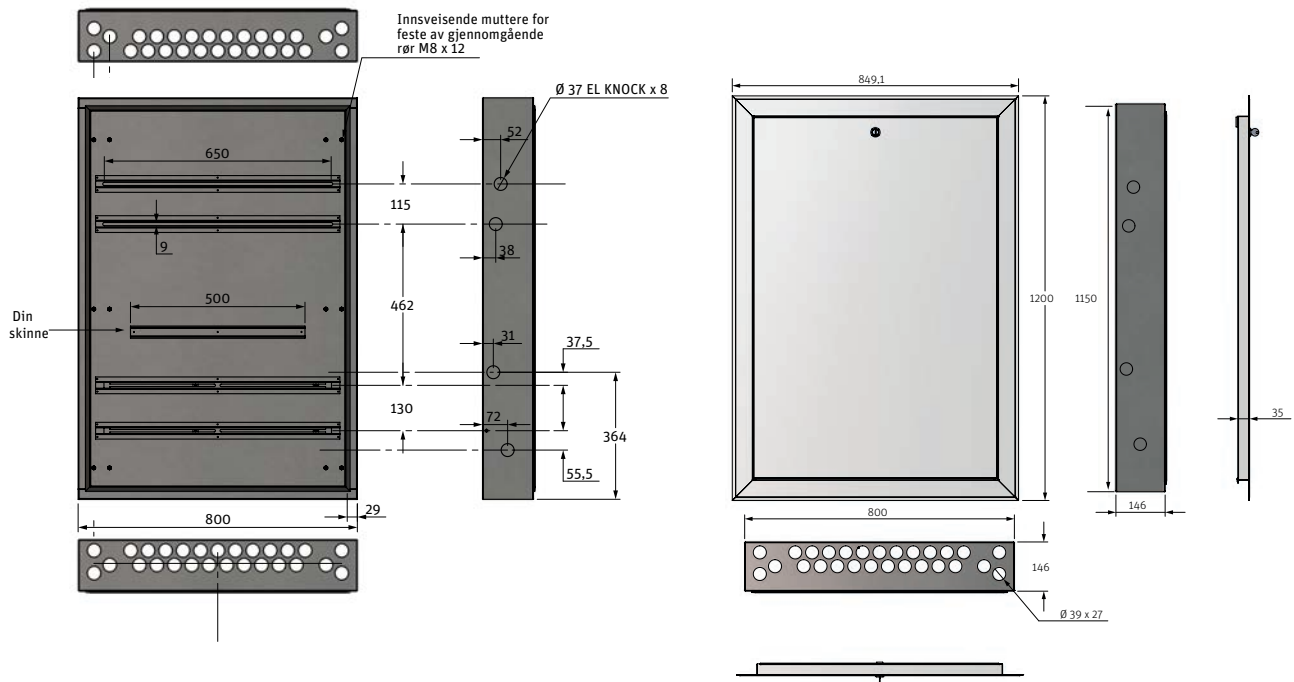

Roth Kombiskap 800, NRF nr 837 03 87

Roth

ROTH NORDIC AS

Jongsåsveien 4
1338 Sandvika
Tel. +47 67 57 54 00
E-mail: service@roth-nordic.no
roth-nordic.no
facebook.com/RothNordicNO