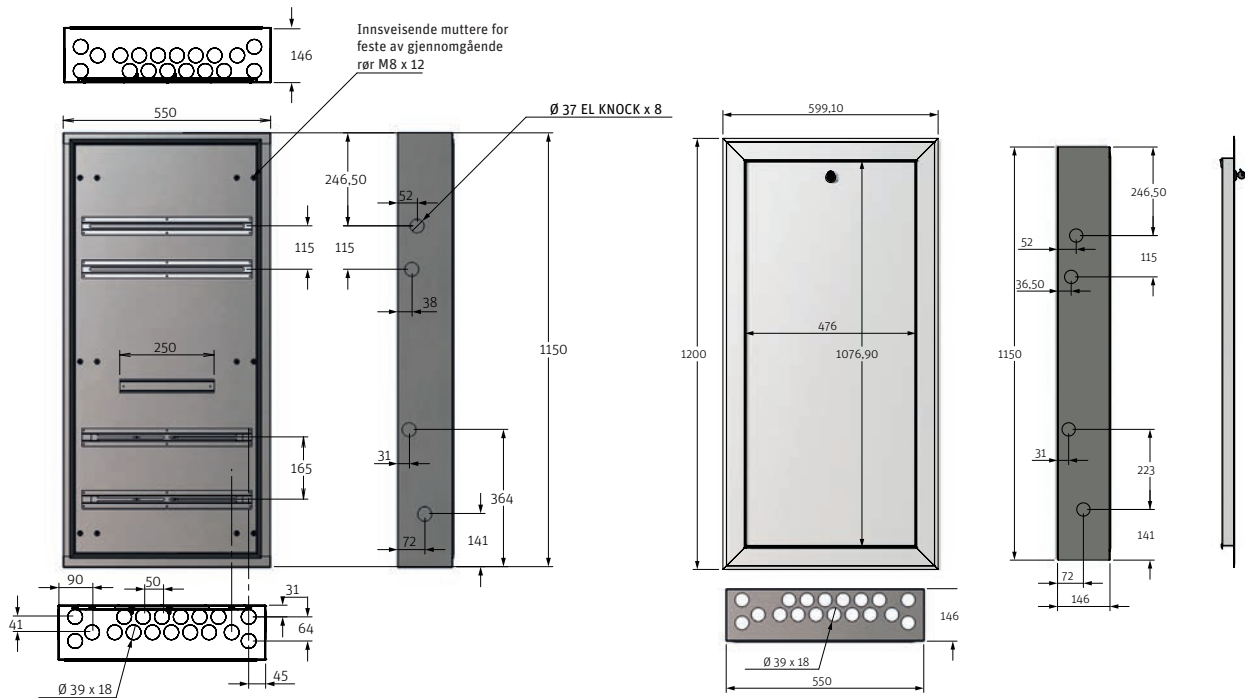

Roth Kombiskap 550, NRF nr 837 03 85