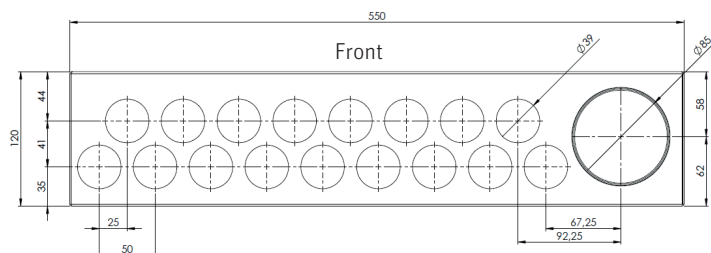

Roth fordelerskap med vannmålerkonsoll, universal

Tekniske data

Roth fordelerskap innbygging 550,
med vannmålerkonsoll NRF nr. 511 80 91

Roth fordelerskap universal 550,
med vannmålerkonsoll NRF nr. 511 80 92

Tilbehør

Roth plasthette f/fiksering av varerør
20 - 28 mm NRF nr. 511 81 97

Roth plasthette f/fiksering av varerør
25 - 34 mm NRF nr. 511 81 98

Roth Radon tetning 75 - 50 mm Vare-nr. SP1119

Roth Radon tetning 75 - 40 mm Vare-nr. SP1118

Roth Radon tetning 50 - 40 mm VVS-nr. 170221.040

Roth Radon tetning 50 - 32 mm VVS-nr. 170221.032

Skapstørrelse/mål	B	H	D*	Inn- bygningsmål	Antall kurser	Antall hull	Antall nippler	Vekt
550	550 mm	700 mm	120 - 150 mm	120 mm	Max 8	17+1+1	20	16 kg

*D mål er variabel, da f.eks. gipsplater kan føres inn mellom selve skapet og rammen.

Roth fordelerskap universal 550

Roth fordelerskap innbygging 550