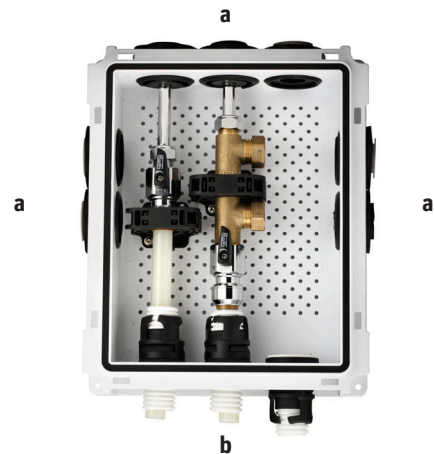

Quickskapet har ferdigmonterte, vanntette quicknippler i bunnen og tilkoblingsmuligheter til koblingslanger eller rør i sidene og toppen. Det følger med en pose med gummiøverganger i skapet, som gir fleksible tilkoblingsmuligheter av rør og slanger i toppen og sidene (størrelser 8, 10, 12 og 15 mm).

Quickskapet har ingen ståldeler som kan komme i kontakt med vann, og derfor oppstår det ikke korrosjon.

Teknisk beskrivelse

Roth vanntett Quickskap - mini er produsert av ABS plast i fargen hvit RAL 9010 og lukkes med fire stk. "klikk" beslag. I tillegg er det ferdigmonterte plugger som kan fjernes enkelt, samt fleksible Roth Quick klammer. Som ekstra tilbehør kan man kjøpe komplette monteringssett for tilkobling av varmt og kaldt tappevann.

Bruksområde

- > Sanitæranlegg
- > Gulvvarmeanlegg

Tekniske data

Roth Quickskap - mini
220 x 270 mm

NRF nr. 511 81 26

Roth Quickskap - mini

Beskrivelse	Roth Quickskap - mini
Hull (a) 8 - 15 mm	7 stk
Gjennomføringer til (a) 8, 10, 12, 15 mm	4 x 4 stk
Nipler til (b) 16 - 28 mm	3 stk

Som ekstra tilbehør har Roth Nordic utviklet et minifordelerrør i avsinkningsbestandig messing med kort byggelengde og riktige dimensjoner. Minifordelerrøret kan kjøpes separat eller i 2 forskjellige sett.