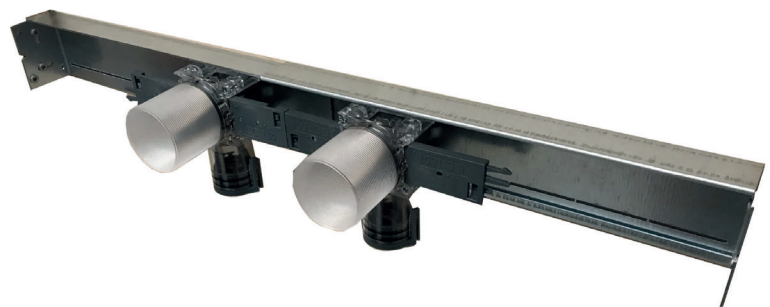

Roth QuickBox fleksibel skinne mini

Roth fleksibel skinne mini til montering av QuickBox i platevegg i to str. 220 - 400 mm og 330 - 600 mm.

Beskrivelse

Roth fleksibel skinne mini brukes som spikerlag for å forenkle monteringen med QuickBox i alle typer av platevegger, både med stender og utlekting fra en tykkelse på min 46 mm.

Roth QuickBox fleksibel skinne mini, finnes i to lengder:

Roth QuickBox fleksibel skinne mini, 220 - 400 mm -

NRF. nr.: 511 82 21

Roth QuickBox fleksibel skinne mini, 330 - 600 mm -

NRF. nr.: 511 82 22

Roth QuickBox monteres med de medfølgende skruene, eller ved påføring av 48 mm lekter, brukes skruer som er maks 55 mm lange og $\varnothing = 4$ mm. Da vil man ikke ødelegge en eventuell plast i bakkant. V- utskjæringen i siden på beslaget angir senter på Roth QuickBox.

Teknisk beskrivelse

Roth QuickBox fleksibel skinne mini er produsert i 1,2 mm galvanisert stål.

Bruksområde

- › sanitæranlegg
- › radiatoranlegg

Roth QuickBox fleksibel skinne mini

Teknisk data

Roth QuickBox fleksibel skinne mini, 220 - 400 mm - NRF. nr.: 511 82 21

Roth QuickBox fleksibel skinne mini, 330 - 600 mm - NRF. nr.: 511 82 22

Størrelse	B	H	D	Vekt
	220 - 400 mm	69 mm	46 mm	0,47 kg
	330 - 600 mm	69 mm	46 mm	0,80 kg